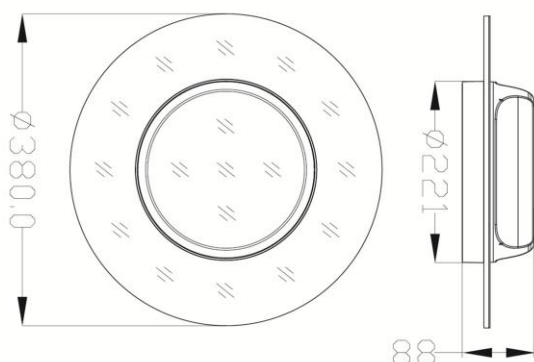

### Specifications

<b>Dimension</b>	D380*90 mm
<b>Power &amp; Lumen Output</b>	
26W	2400 lm @ 4000K
36W	3250 lm @ 4000K
<b>Color Temperature</b>	
Warm White	3000K-3300K
Natural White	4000K-4300K
Pure White	5700K-6000K
<b>Color Rendering Index</b>	>80
<b>Rated Life (L70)</b>	50,000 Hours
<b>Housing</b>	Aluminum
<b>Optics</b>	Opal/Micro Prismatic
<b>Beam Spread</b>	Up/Down
<b>Operating Temperature</b>	-20°C to +60°C (Amb.)
<b>Input Voltage</b>	200-240V/AC
<b>Power Factor</b>	>0.95
<b>Working Voltage</b>	
26W	24 V/DC
36W	27 V/DC
<b>Working Current</b>	1400 mA
<b>Net Weight</b>	2.5 Kg
<b>Glow Wire</b>	650 °C (850°C Optional)
<b>IP</b>	IP20
<b>IK</b>	IK05
<b>Installation</b>	Suspension

## Dimension and Illumination Diagram

## Ordering Information

Sheenly	Class	Watt	CCT	Model	Finishing	Options
SL=Sheenly Lighting	PAN=Panel	26W 36W	WW=3000K NW=4000K PW=6000K	LY	BK=Black SI=Silver	

Part Number	Power	CCT	Lumen Output	Beam	Dimension
SL-PAN-26W-WW-LY	26W	3000K	2200	Up/Down	D380*90 mm
SL-PAN-26W-NW-LY	26W	4000K	2400	Up/Down	D380*90 mm
SL-PAN-26W-PW-LY	26W	6000K	2600	Up/Down	D380*90 mm
SL-PAN-36W-WW-LY	36W	3000K	3050	Up/Down	D380*90 mm
SL-PAN-36W-NW-LY	36W	4000K	3250	Up/Down	D380*90 mm
SL-PAN-36W-PW-LY	36W	6000K	3450	Up/Down	D380*90 mm